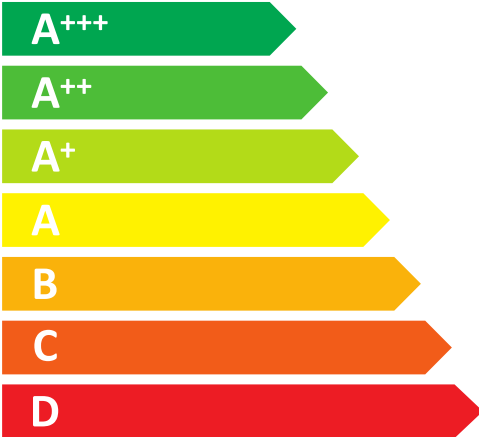

ENERG
енергия · ενεργεια

Bosch

SMV58N90EU

ENERGIA · ЕНЕРГИЯ · ΕΝΕΡΓΕΙΑ
ENERGIJA · ENERGY · ENERGIE
ENERGI

266
kWh/annum

2660
L/annum

ABCDEFGG

x**14**